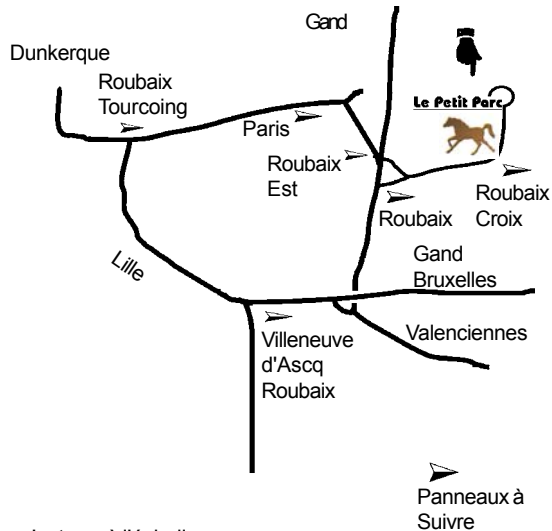

Plan d'Accès

ce plan n'est pas à l'échelle

Accès facile par toutes les autoroutes, "**Le petit Parc**" se trouve sur la voie rapide allant de Villeneuve d'Ascq à Roubaix. Faites le tour du rond-point pour accéder aux parkings.

en venant de:

Paris :

direction Roubaix
direction Roubaix-Est
direction Croix

Vous êtes arrivés !

Dunkerque :

direction Roubaix-Tourcoing
sur environ 8 km
direction Paris
direction Roubaix
direction Roubaix-Est
direction Croix

Valenciennes :

direction Roubaix
direction Roubaix-Est
direction Croix

Vous êtes arrivés !

Vous êtes arrivés !